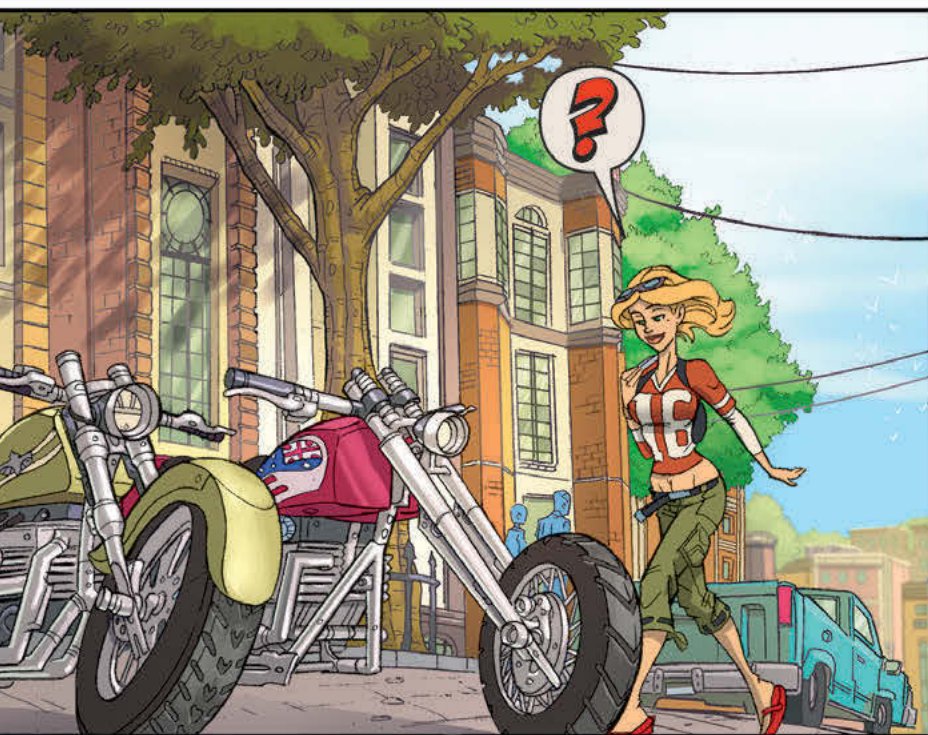

COMME JE SUIS MALADROITE, DÉSOLEE, JE VAIS VOUS DONNER UN COUP DE MAIN...

NON. FINALEMENT, CE SERA UN COUP DE POING.

UN PROBLÈME AVEC LA PROMO DU JOUR ?

À MOINS QUE VOUS NE CHERCHIEZ LA SORTIE ?

LA SEMAINE DERNIERE, AU DAKOTA DU SUD, UN FOURGON FEDERAL BLINDE A ETE ATTAQUE PAR UN GANG MYSTERIEUX.

TOUTE LA CARGAISON A ETE RAPIDEMENT RETOURNEE PAR LE FBI, SAUF UN OBJET !

08-27-07A3BL-***

UNE ANTIQUITE INDIENNE. UN CRANE APPELE "BLACK SEED" QUI EST SUPPOSE AVOIR DES POUVOIRS SURNATURELS.

0788**

12553763SIOUX
15464777812