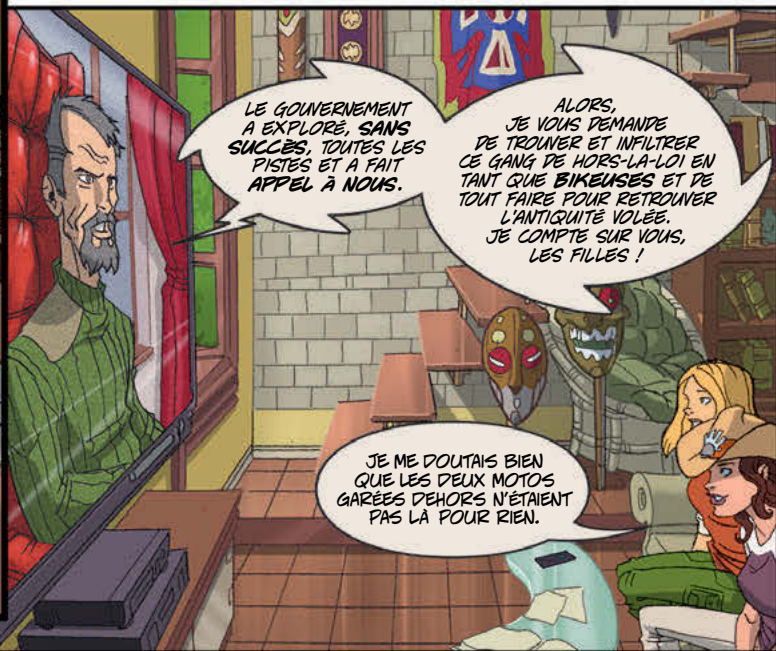

TOUTE LA CARGAISON A ETE RAPIDEMENT RETOURNEE PAR LE FBI, SAUF UN OBJET !

08-27-07A3BL-***

UNE ANTIQUITE INDIENNE. UN CRANE APPELE "BLACK SEED" QUI EST SUPPOSE AVOIR DES POUVOIRS SURNATURELS.

0788**

12553763SIOUX
15464777812

Item no# 4458900 Black Seed

08-27-0

ANCIEN... SURNATUREL ? JE SUPPOSE QUE CA TE CAUSE...

OUI, LE BLACK SEED EST UNE RELIQUE MYSTIQUE DES SIOUX PERDUE PENDANT...

... LA BATAILLE DE WOUNPEP KNEE.

LE GOUVERNEMENT A EXPLORÉ, SANS SUCCES, TOUTES LES PISTES ET A FAIT APPEL À NOUS.

ALORS, JE VOUS DEMANDE DE TROUVER ET INFILTRER CE GANG DE HORS-LA-LOI EN TANT QUE BIKEUSES ET DE TOUT FAIRE POUR RETROUVER L'ANTIQUITE VOLÉE. JE COMPTE SUR VOUS, LES FILLES !

JE ME DOUTAIS BIEN QUE LES DEUX MOTOS GAREES DEHORS N'ETAIENT PAS LA POUR RIEN.